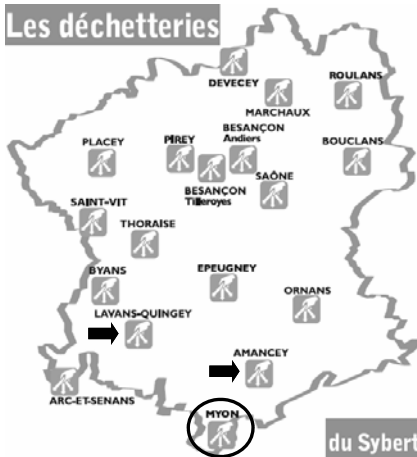

HIVER	9h	12h	13h	16h	18h
Lundi					
Mardi					
Mercredi					
Jeudi					
Vendredi					
Samedi					
Dimanche					

Ouvert
 Fermé

En cas de fermeture, voici les autres déchetteries les plus proches :

AMANCEY, ZA des Grands Bois, lieu-dit « communal sous le bois », 25330 Amancey
Tel : 03.81.86.47.84

ETE	9h	12h	13h	16h	18h
Lundi					
Mardi					
Mercredi					
Jeudi					
Vendredi					
Samedi					
Dimanche					

HIVER	9h	12h	13h	16h	18h
Lundi					
Mardi					
Mercredi					
Jeudi					
Vendredi					
Samedi					
Dimanche					